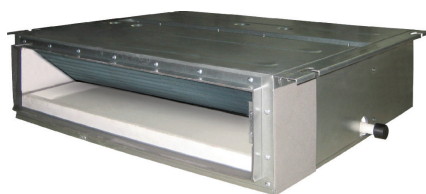

## MULTI SPLIT

La gamme multi-split très polyvalente et économique de Gree permet de brancher jusqu'à 5 unités intérieures à une seule unité extérieure. Idéal pour les bâtiments résidentiels, hôtels, bureaux, etc.

Unité Extérieure

Cassettes

Gainables

Split

Mode Turbo

Ultra Silencieux

Fonction « I feel »

Respecte l'environnement